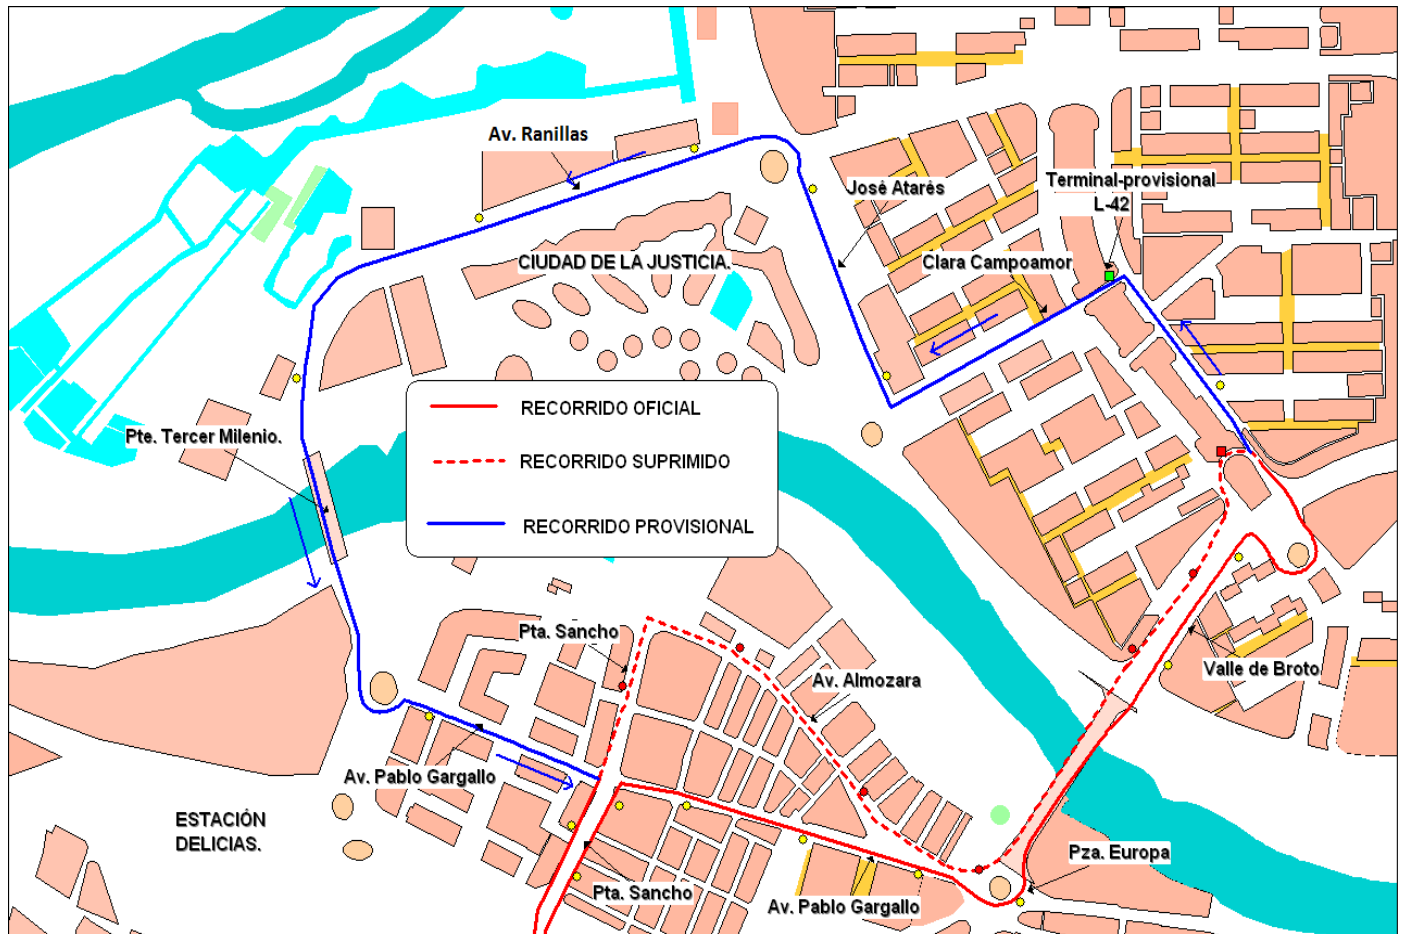

DESVÍO DE LÍNEA 42 POR CORTE DE PZA. EUROPA

Con motivo de las obras que se van a realizar en la Pza. Europa, la línea 42 realizará el siguiente desvío:

Dirección Actur Rey Fernando: Continuará por Maria Zambrano a Clara Campoamor.

Dirección La paz: Desde nuevo terminal en Clara Campoamor, continuará por C. Campoamor, José Atares, Rotonda de las Banderas, Avda. Ranillas, Pte. Tercer Milenio, Rotonda de Pablo Gargallo, P. Gargallo a Avda. Puerta de Sancho.

Paradas suprimidas:

Actual terminal

Valle de Broto/ Virginia Woolf

Valle de Broto/ Pte. de la Almozara

Plaza de Europa

Avda. de la Almozara, 22

Avda. de la Almozara, 50

Avda. de Puerta de Sancho, 23

Paradas habilitadas:

María Zambrano, 16

Terminal en Clara Campoamor

José Atares/ C. Campoamor

José Atares/ Parque del Respeto

Avda. Ranillas/ Rotona de las banderas

Avda. Ranillas/ Torre del agua

P Avda. Ranillas/ Parque